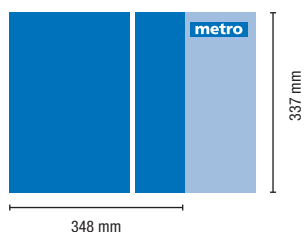

XL Meeting Point

EDITIE	TARIEF
NL	9.900
FR	12.725
NL+FR	16.750

Giga Meeting Point

EDITIE	TARIEF
NL	26.800
FR	34.525
NL+FR	45.375

Flipcover 43

Tarief op aanvraag

Flipcover 89

Tarief op aanvraag