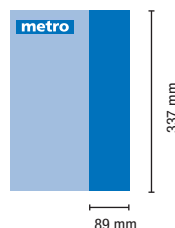

Meer info? Contacteer ons commercieel team op 02.227.93.43

Eyecatcher

Een gedetoureerd beeld van uw product midden in een tekstkolom

Tarief op maat

Diagonaal

EDITIE	TARIEF
NL	8.750
FR	11.225
NL+FR	14.800

Frontcover 89

EDITIE	TARIEF
NL	34.625
FR	44.875
NL+FR	59.250

Focus 100

EDITIE	TARIEF
NL	6.475
FR	8.350
NL+FR	10.975

Frame

EDITIE	TARIEF
NL	13.200
FR	17.000
NL+FR	22.400

Center board

EDITIE	TARIEF
NL	23.275
FR	29.975
NL+FR	39.475