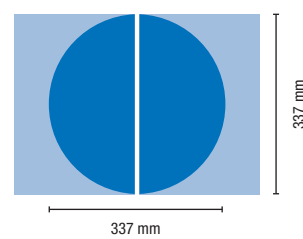

Meeting Square

EDITIE	TARIEF
NL	5.525
FR	7.125
NL+FR	9.350

Island

EDITIE	TARIEF
NL	2.600
FR	3.325
NL+FR	4.400

Meeting Point

EDITIE	TARIEF
NL	3.875
FR	5.025
NL+FR	6.600

Big Meeting Point

EDITIE	TARIEF
NL	5.525
FR	7.125
NL+FR	9.350

XL Meeting Point

EDITIE	TARIEF
NL	9.900
FR	12.725
NL+FR	16.750

Giga Meeting Point

EDITIE	TARIEF
NL	26.800
FR	34.525
NL+FR	45.375

Flipcover 43

Tarief op aanvraag

Flipcover 89

Tarief op aanvraag