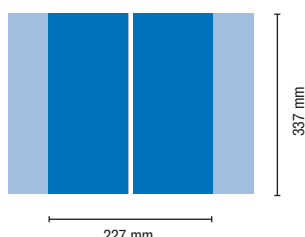

EDITIE	TARIEF
NL	34.625
FR	44.875
NL+FR	59.250

Focus 100

EDITIE	TARIEF
NL	6.475
FR	8.350
NL+FR	10.975

Frame

EDITIE	TARIEF
NL	13.200
FR	17.000
NL+FR	22.400

Center board

EDITIE	TARIEF
NL	23.275
FR	29.975
NL+FR	39.475

Meeting Square

EDITIE	TARIEF
NL	5.525
FR	7.125
NL+FR	9.350

Island

EDITIE	TARIEF
NL	2.600
FR	3.325
NL+FR	4.400

Meeting Point

EDITIE	TARIEF
NL	3.875
FR	5.025
NL+FR	6.600

Big Meeting Point

EDITIE	TARIEF
NL	5.525
FR	7.125
NL+FR	9.350