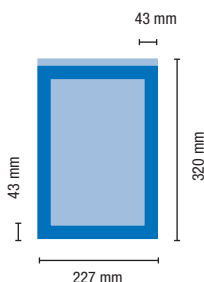

Frame

EDITIE	TARIEF
NL	13.200
FR	17.000
NL+FR	22.400