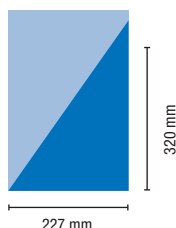

Meer info? Contacteer ons commercieel team op 02.227.93.43

Eyecatcher

Een gedetoureerd beeld van uw product midden in een tekstkolom

Tarief op maat

Diagonaal

EDITIE	TARIEF
NL	8.750
FR	11.225
NL+FR	14.800

Frontcover 89