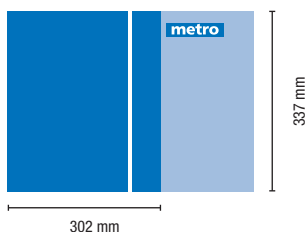

Meeting Square

EDITIE	TARIEF
NL	5.525
FR	7.125
NL+FR	9.350

Island

EDITIE	TARIEF
NL	2.600
FR	3.325
NL+FR	4.400

Meeting Point

EDITIE	TARIEF
NL	3.875
FR	5.025
NL+FR	6.600

Big Meeting Point

EDITIE	TARIEF
NL	5.525
FR	7.125
NL+FR	9.350

XL Meeting Point

EDITIE	TARIEF
NL	9.900
FR	12.725
NL+FR	16.750

Giga Meeting Point

EDITIE	TARIEF
NL	26.800
FR	34.525
NL+FR	45.375

Flipcover 43

Tarief op aanvraag

Flipcover 89

Tarief op aanvraag