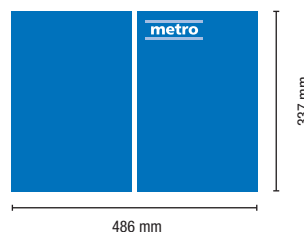

XL Meeting Point

EDITIE	TARIEF
NL	9.900
FR	12.725
NL+FR	16.750

Giga Meeting Point

EDITIE	TARIEF
NL	26.800
FR	34.525
NL+FR	45.375

Flipcover 43

Tarief op aanvraag

Flipcover 89

Tarief op aanvraag